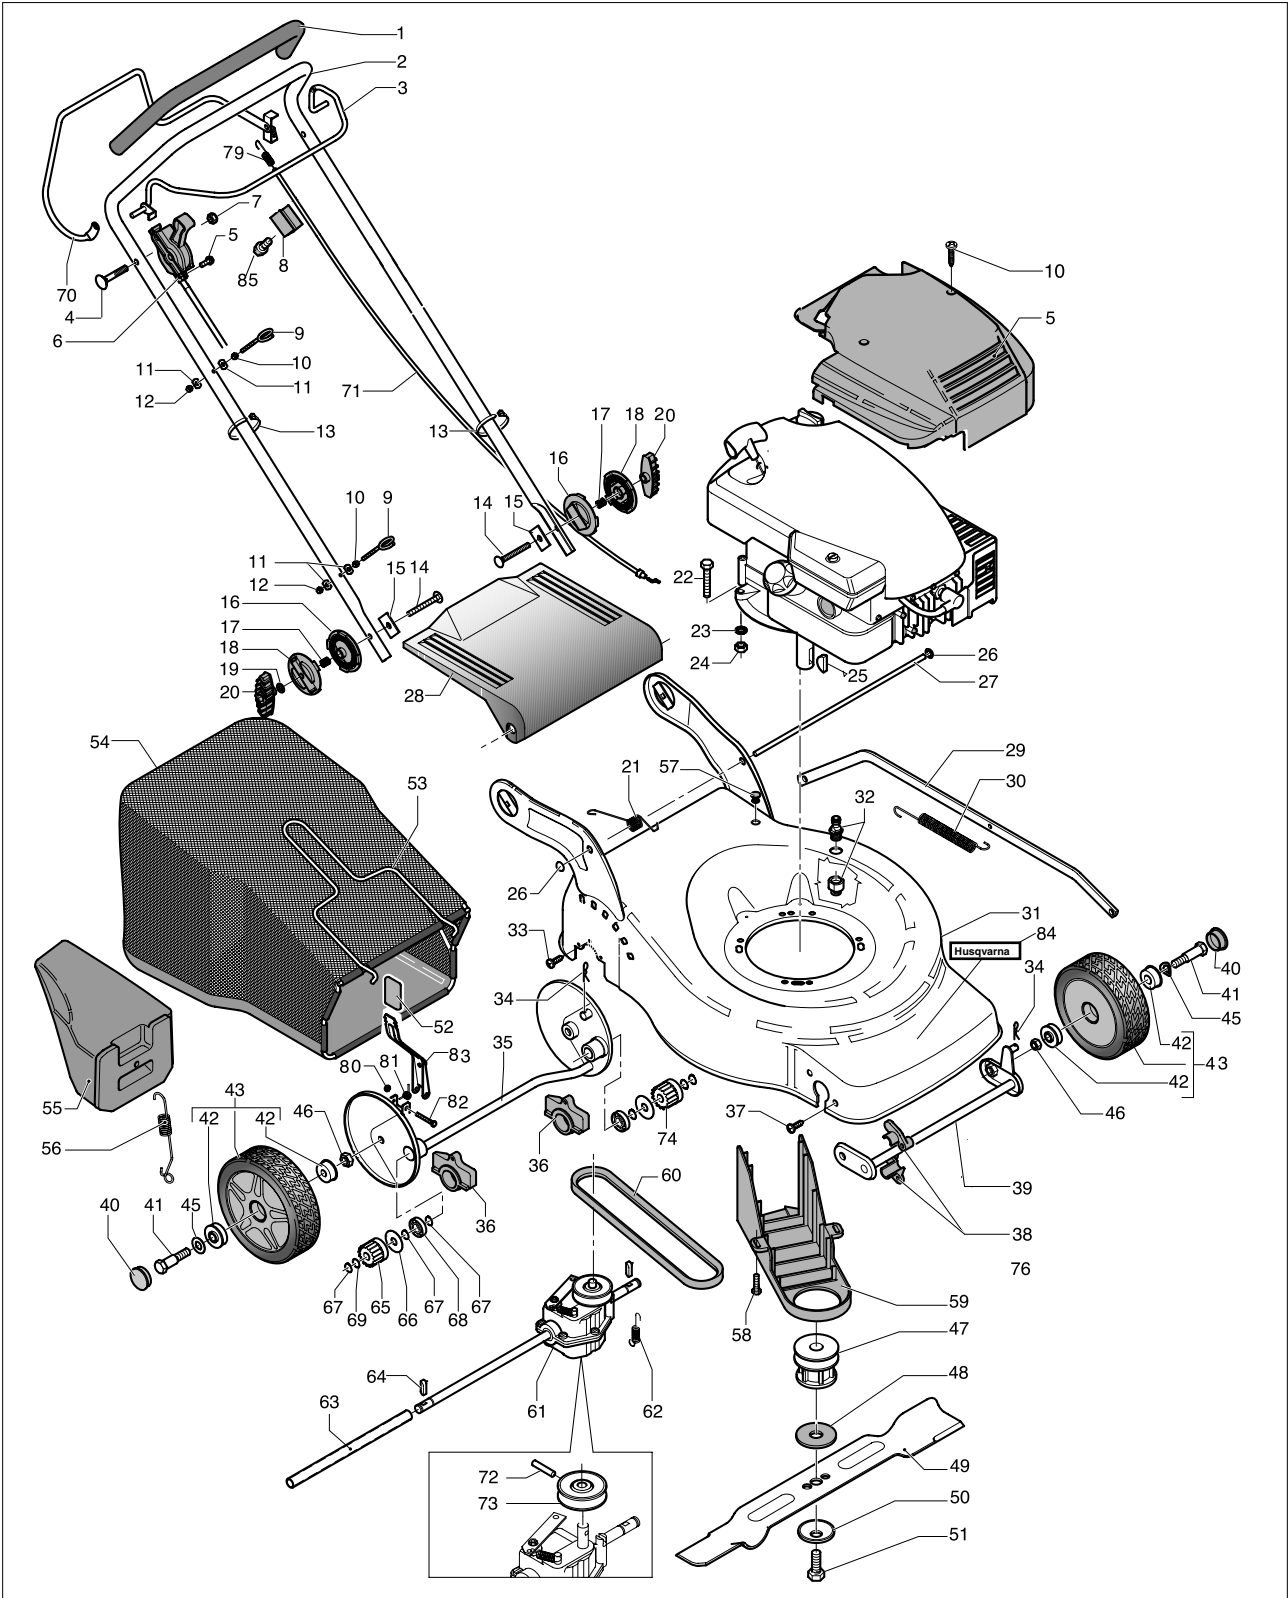

date	NOV/03	SHEET 1/3
------	--------	-----------

Model

R147S_AUTOSTART

Product number

9538765-08

brand	HUSQVARNA
-------	------------------

date	NOV/03	SHEET 2/2
------	--------	-----------

Model

R 147S AUTO START

Product number

9538765-08

Pos.	PN ELX	Q.ty	NOTE
1	531212042	1	
2	531212038	1	
3	531212052	1	
4	531207776	1	
5	531206677	1	
6	531211479	1	TNM Cable
7	531208063	1	
8	531203716	1	
9	531205169	2	
10	531204961	4	6,5E
11	531207165	2	M6 H6 UNI 5587-6S-ZB
12	531208491	2	M6 H8 UNI7473-ZB
13	531205581	2	160X4,5
14	531211480	2	TTSQ M8x55 TF ZB
15	531211581	2	
16	531211473	2	
17	531211476	2	
18	531211474	2	
19	531204922	2	8x16x1,5 ZB
20	531205840	2	8M
21	531211840	1	
22	531205196	2	
23	531207981	6	D.8E DIN 6798
24	531207982	3	M8 H8 UNI 5587-6S ZB
25	531204907	1	4x6,5 UNI6606 WODRUF
26	531210824	2	8E STARBLOC
27	531211441	1	
28	531212360	1	
29	531210587	1	
30	531205056	1	
31	531212050	1	
32	531205848	1	D.1/2"
33	531208216	2	TCTC 2F D.5x16 AC
34	531206653	2	1,8 x 33
35	531212363	1	
36	531205944	2	
37	531208844	4	TCTC 4,3x16 FIX ZB
38	531205057	4	
39	531212362	1	
40	531210580	4	
41	531205042	4	
42	531205214	4	
43	531210579	4	
	531212358	2	Wheel_Housing
45	531206644	4	UNI 8840-B12(13/24/0,8
46	531207978	4	M10 H8 UNI 5588-6S ZB
47	531205048	1	